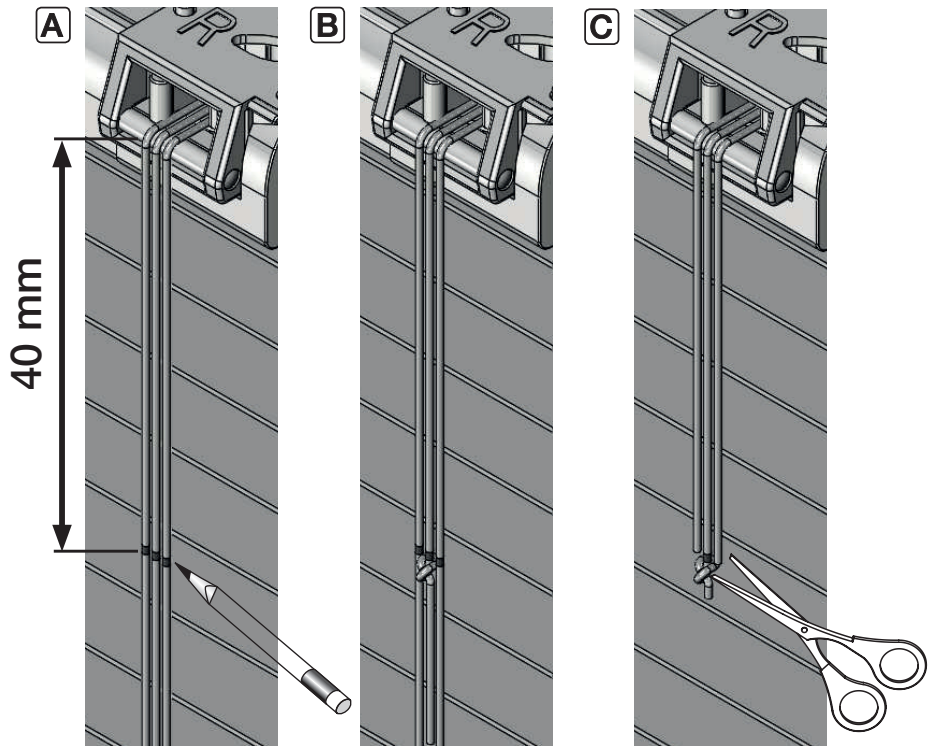

## **CHILD SAFETY**

See page 7-8!

↔		
0-800 mm	2	2
801-1500 mm	3	3
1501-2200 mm	4	4
2201-2300 mm	5	5

1

2

3

4

5

6

7

8

9a

9b

10

**Se till att gardinen är fullt nedsläppt innan linor kapas.**  
 (illustrationen visar en frihängande produkt men principen är densamma)

**Make sure the blind is fully lowered before cutting the cords.**  
 (the illustration shows a free-hanging product but the principle is the same)