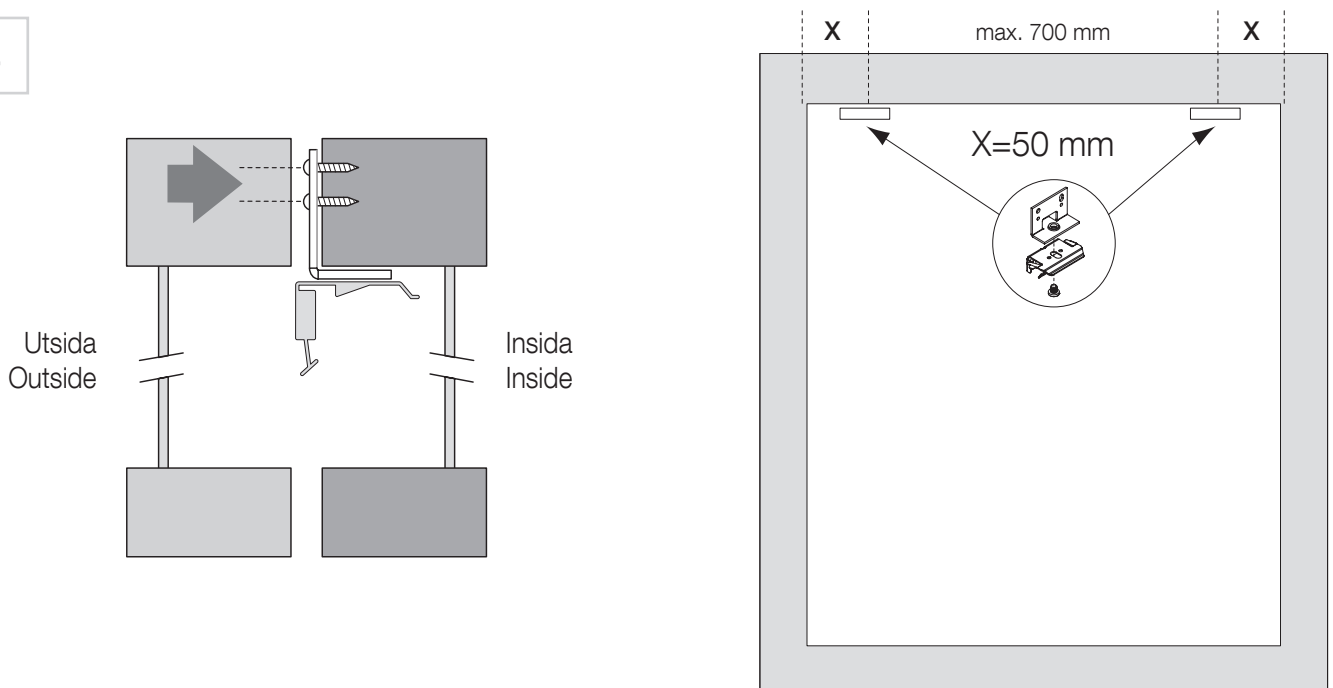

## **CHILD SAFETY**

See page 7-8!

↔		
0-800 mm	2	2
801-1500 mm	3	3
1501-2200 mm	4	4
2201-2300 mm	5	5

1

2

3

4

5

6

7

8

9a

9b

10

**Se till att gardinen är fullt nedsläppt innan linor kapas.**  
 (illustrationen visar en frihängande produkt men principen är densamma)

**Make sure the blind is fully lowered before cutting the cords.**  
 (the illustration shows a free-hanging product but the principle is the same)