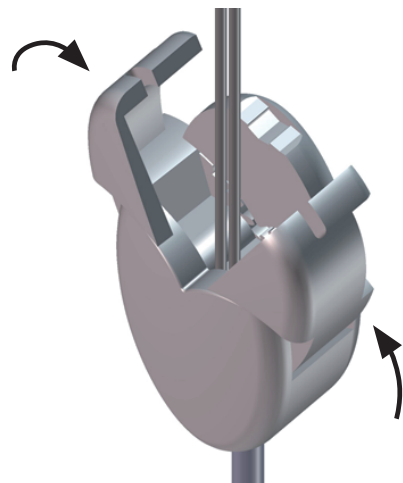

10

Se till att gardinen är fullt nedsläppt innan linor kapas.
(illustrationen visar en frihängande produkt men principen är densamma)

Make sure the blind is fully lowered before cutting the cords.
(the illustration shows a free-hanging product but the principle is the same)

11

12

13

14