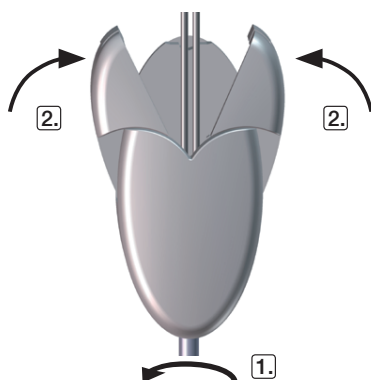

10

Se till att gardinen är fullt nedsläppt innan linor kapas.
(illustrationen visar en frihängande produkt men principen är densamma)

Make sure the blind is fully lowered before cutting the cords.
(the illustration shows a free-hanging product but the principle is the same)

11

12

13

14