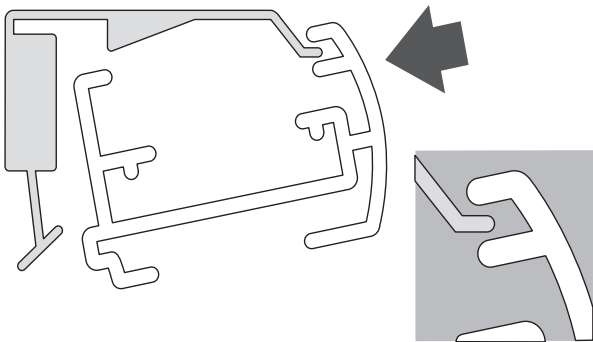

## **CHILD SAFETY**

See page 7-8!

↔		
0-800 mm	2	2
801-1500 mm	3	3
1501-2200 mm	4	4
2201-2300 mm	5	5

1

2

3

4

5

6

7

8

9a

9b

10

**Se till att gardinen är fullt nedsläppt innan linor kapas.**  
 (illustrationen visar en frihängande produkt men principen är densamma)

**Make sure the blind is fully lowered before cutting the cords.**  
 (the illustration shows a free-hanging product but the principle is the same)