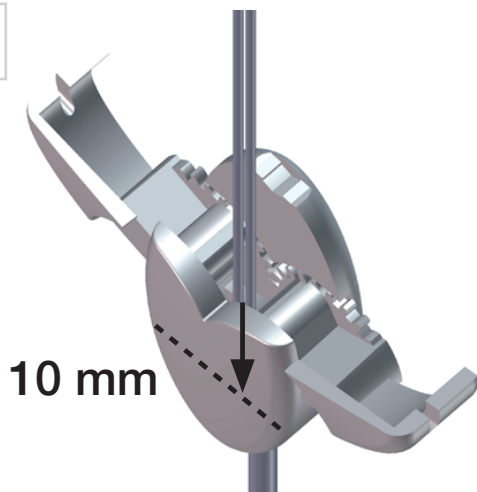

10

Se till att gardinen är fullt nedsläppt innan linor kapas.
(illustrationen visar en frihängande produkt men principen är densamma)

Make sure the blind is fully lowered before cutting the cords.
(the illustration shows a free-hanging product but the principle is the same)

11

12

13

14